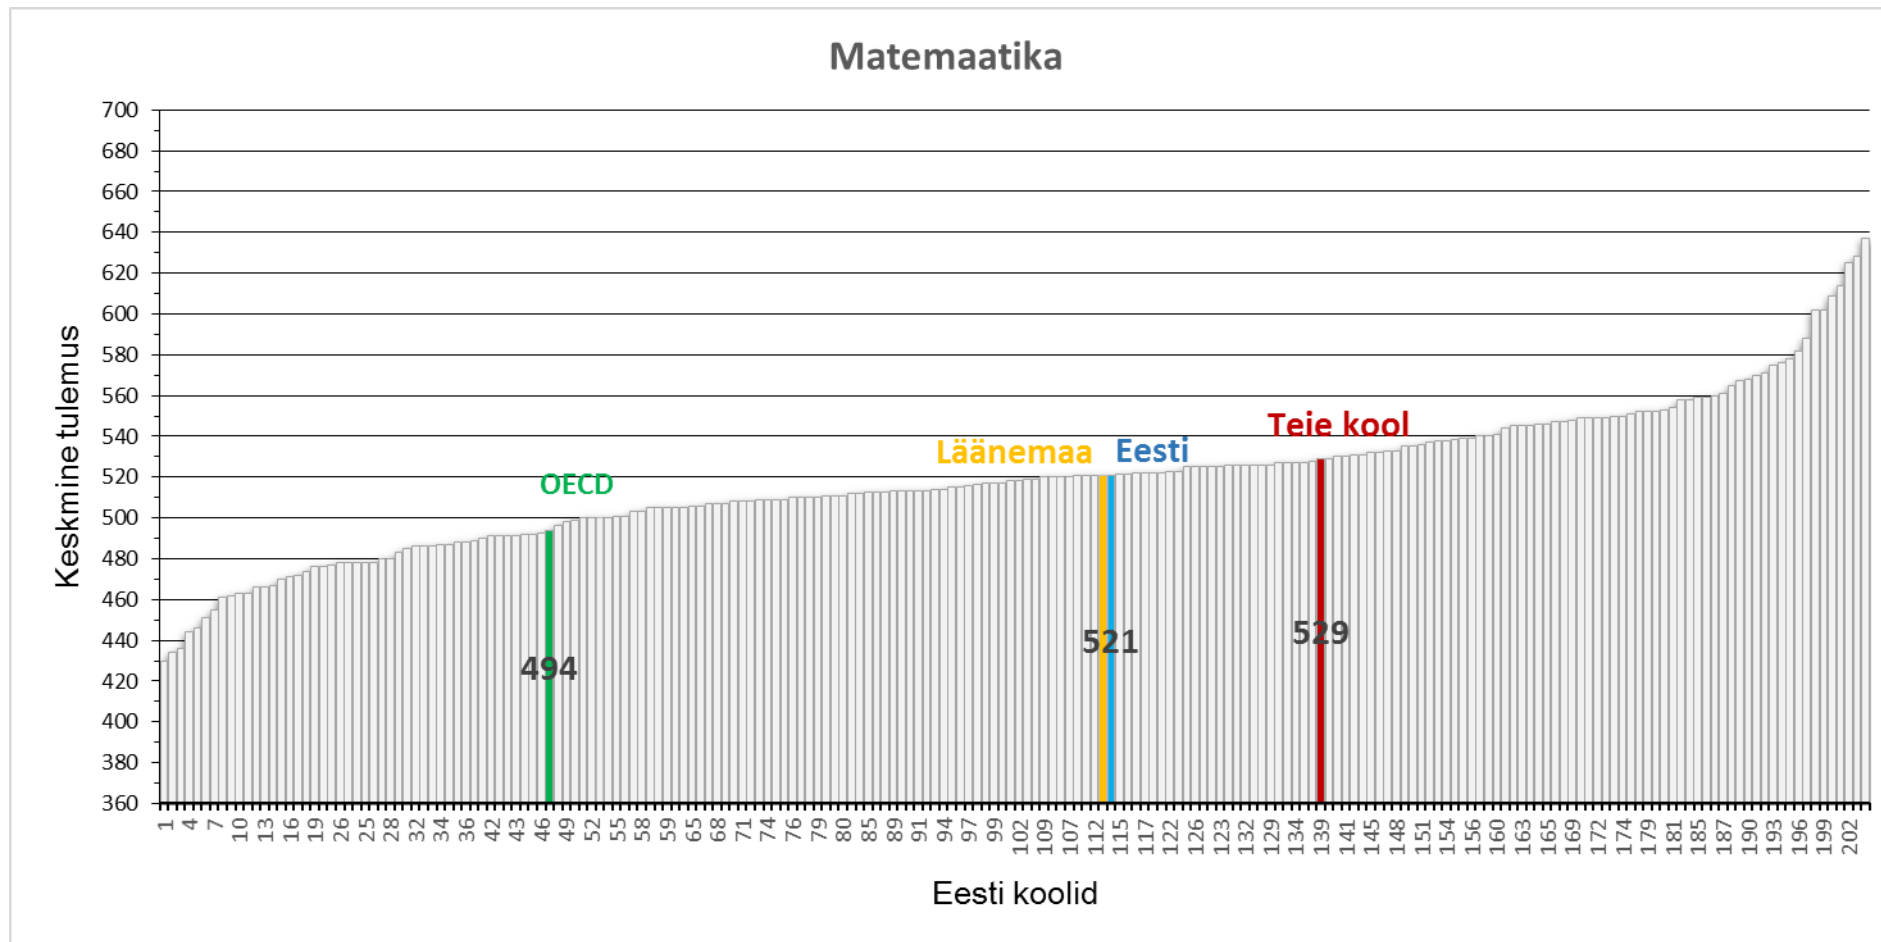

Pisa 2012 tulemused. Tagasiside uuringus osalenud koolile

Martna Põhikool

Lugemine

Loodusteadused