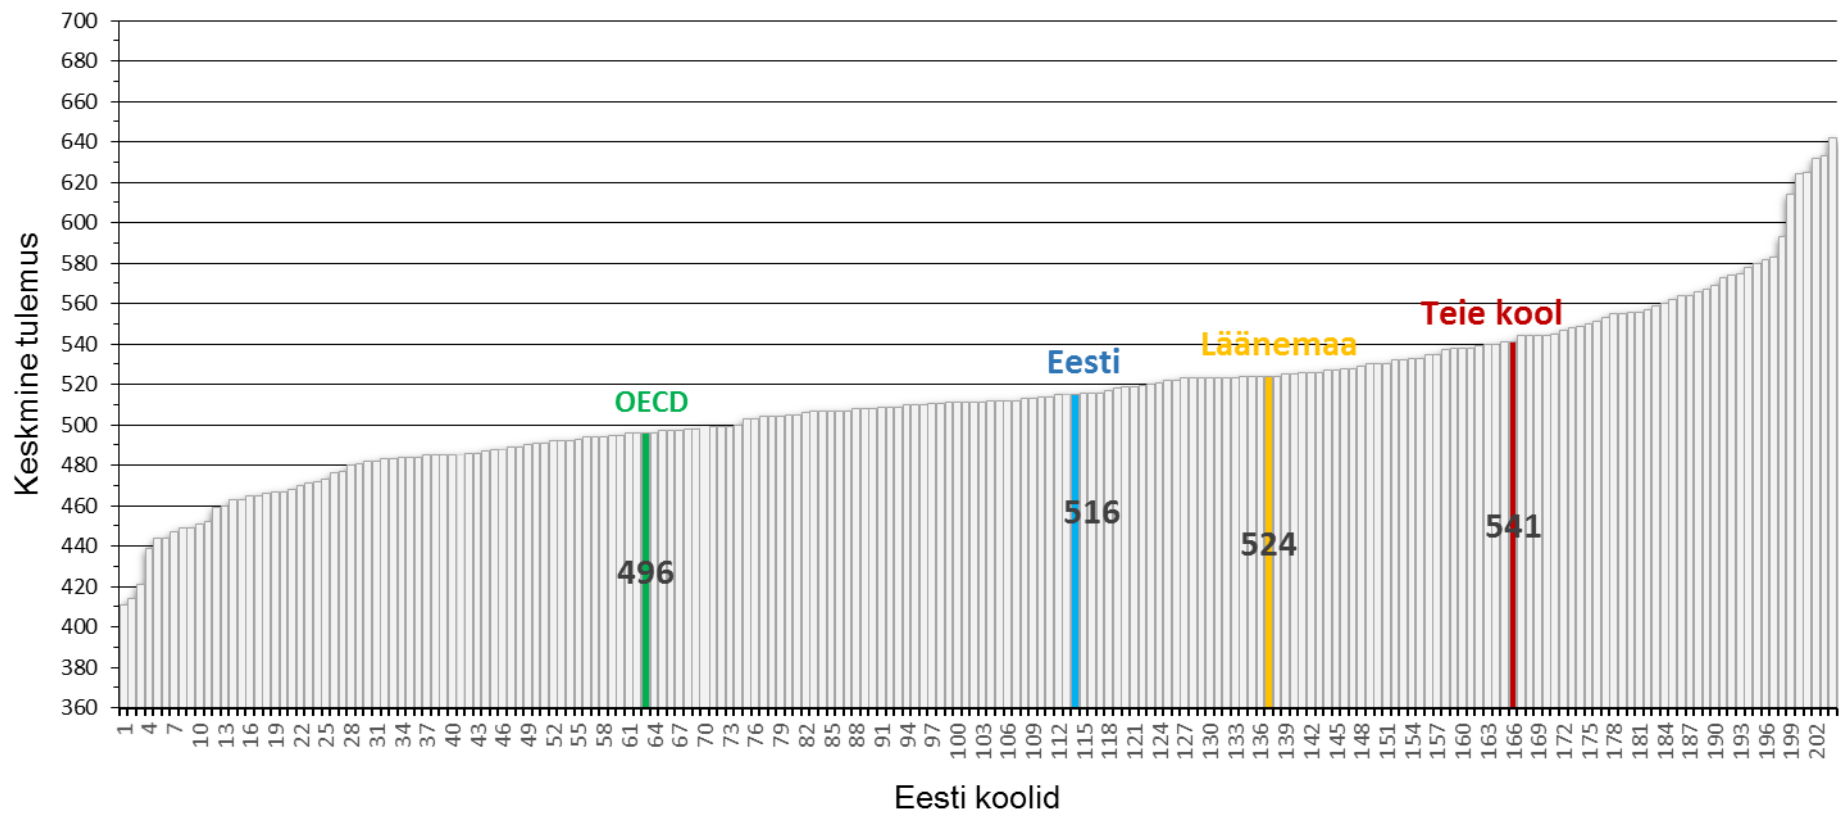

Pisa 2012 tulemused. Tagasiside uuringus osalenud koolile

Martna Põhikool

Lugemine

Loodusteadused